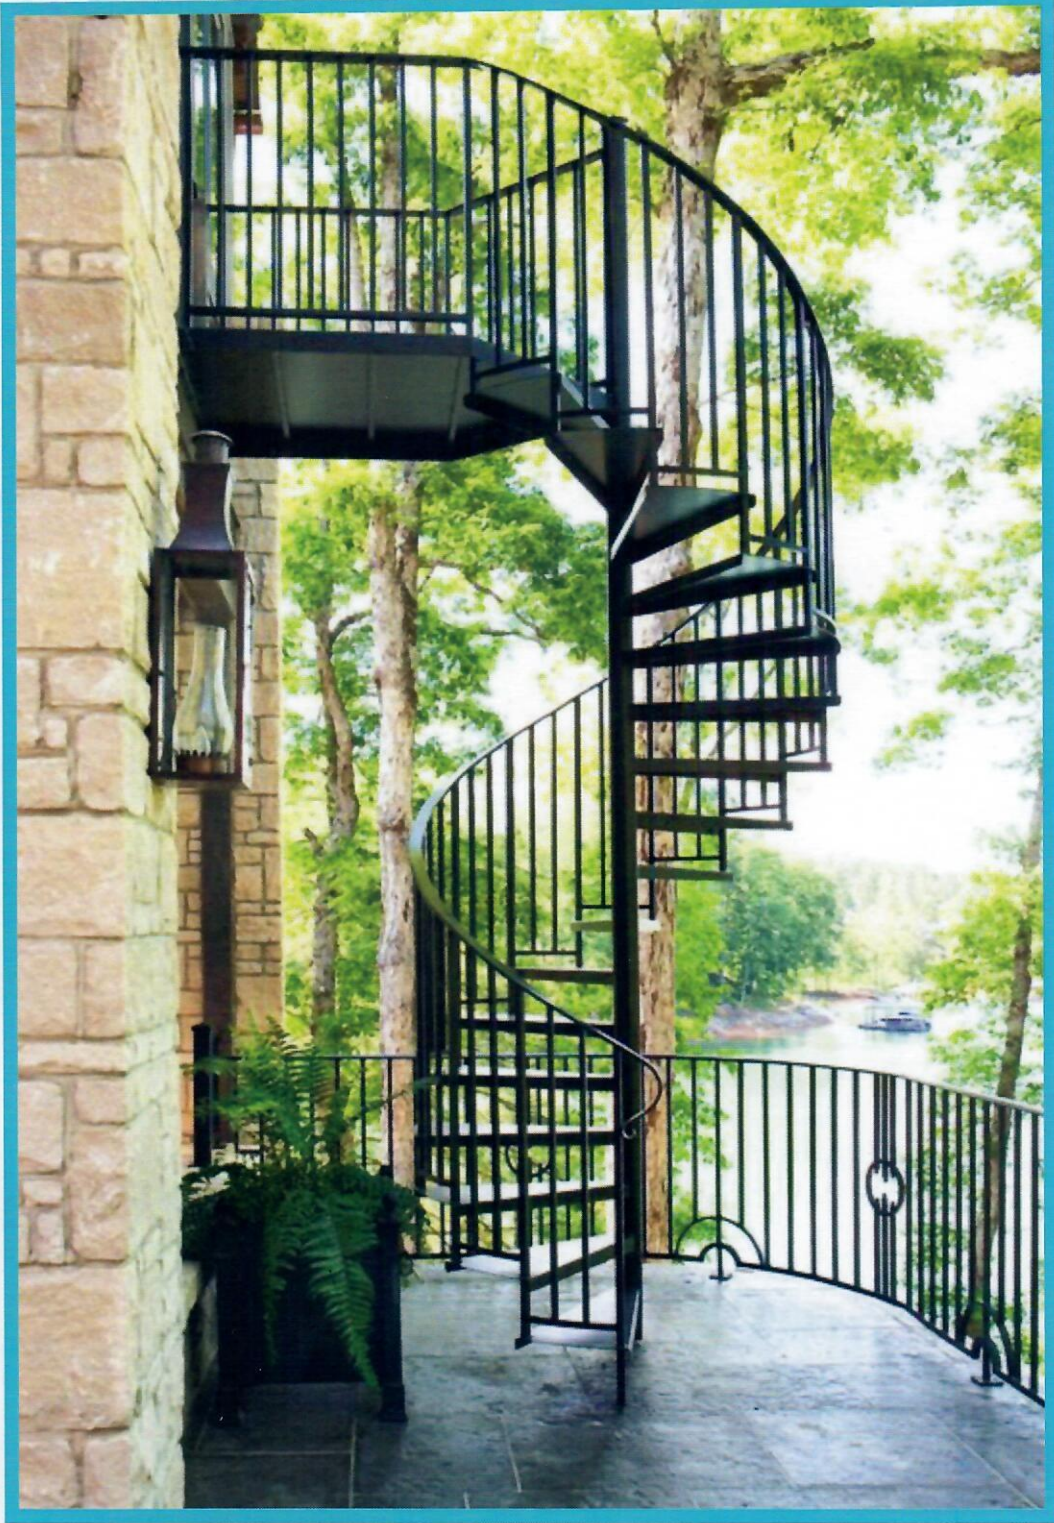

ELİT PASLANMAZ ÇELİK TASARIM
VE PROJE TİC. LTD. ŞTİ.

20

Özel imalat villa merdiven ve korkulukları

elitprojetasarim@yahoo.com