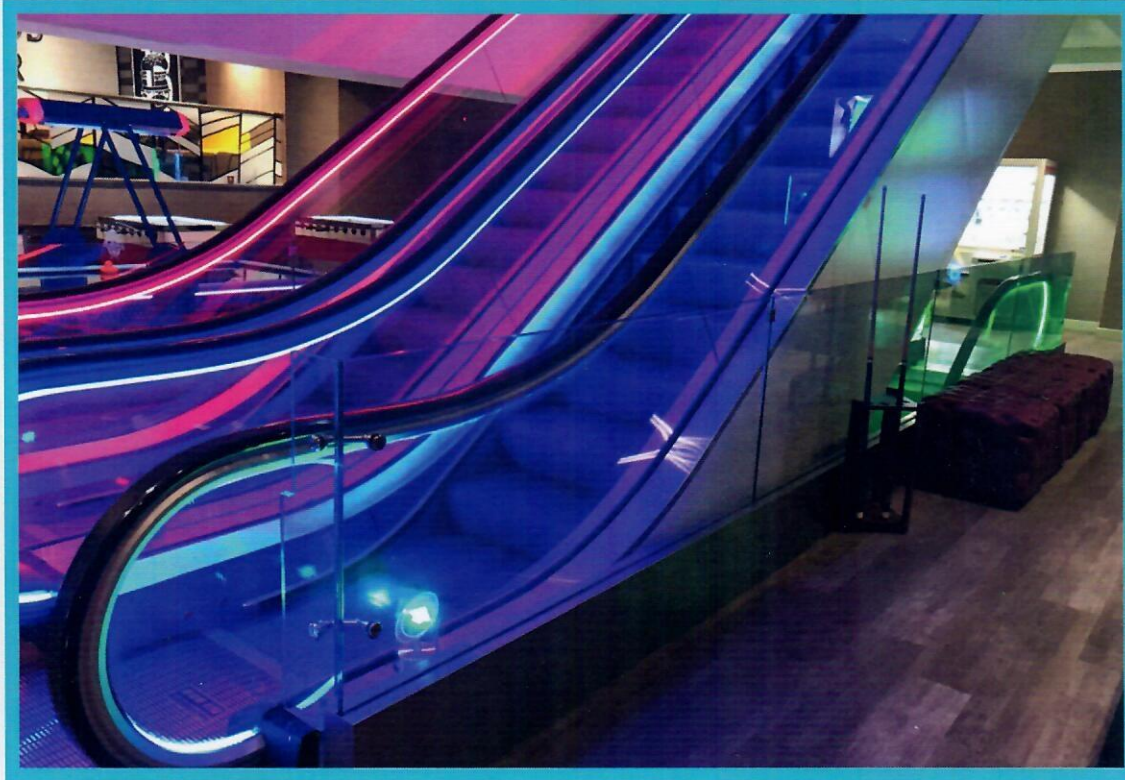

SİFAŞ - TAKSİM

Yürüyen merdiven kaplama ve galeri korkulukları

elitprojetasarim@yahoo.com