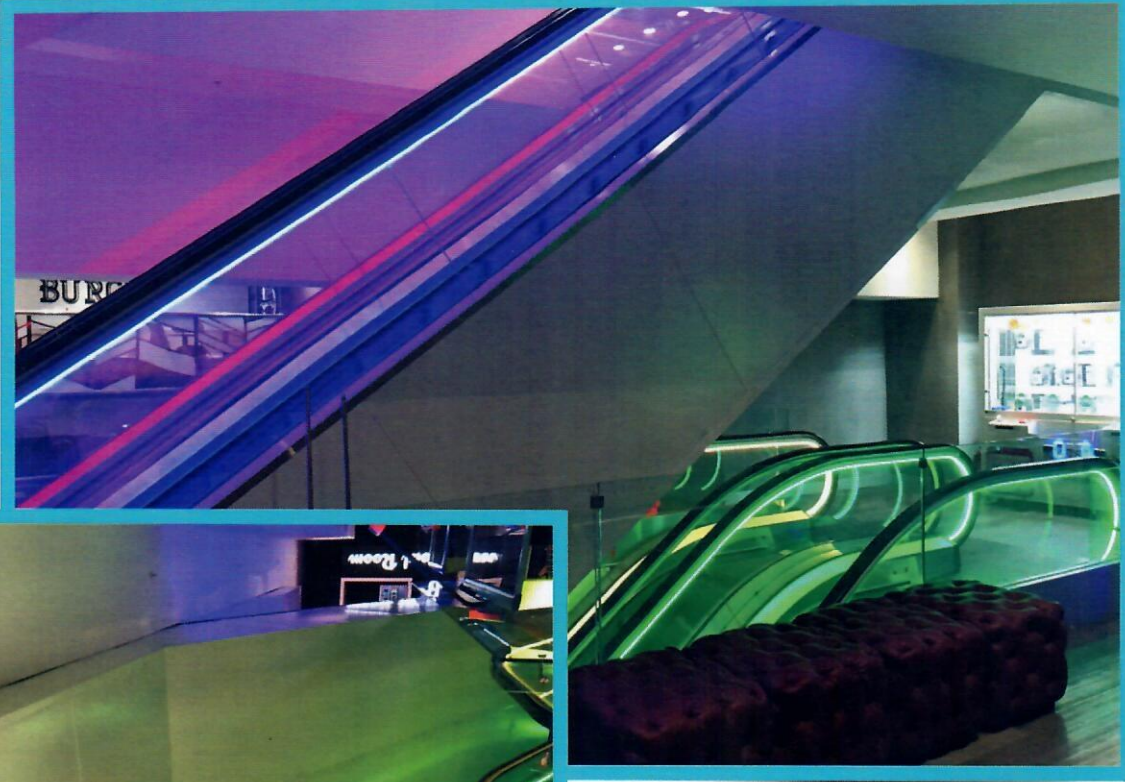

18

SİFAŞ - TAKSİM

Yürüyen merdiven kaplama ve galeri korkulukları

elitprojetasarim@yahoo.com

ELİT PASLANMAZ ÇELİK TASARIM
VE PROJE TİC. LTD. ŞTİ.

SİFAŞ - TAKSİM

Yürüyen merdiven kaplama ve galeri korkulukları