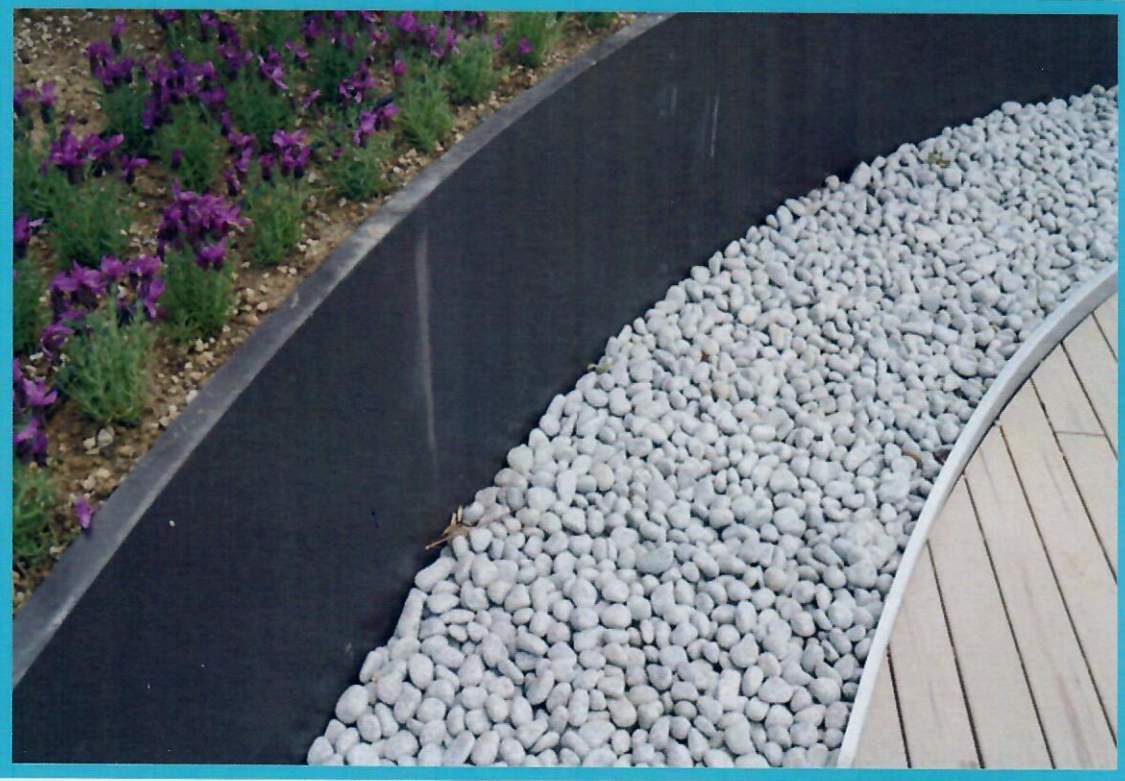

ELİT PASLANMAZ ÇELİK TASARIM
VE PROJE TİC. LTD. ŞTİ.

EMAAR SQUARE

Epoksi boyalı metal saksı ve oturma bankları

elitprojetasarim@yahoo.com

EMAAR SQUARE

Epoksi boyalı metal saksı ve oturma bankları

ELİT PASLANMAZ ÇELİK TASARIM
VE PROJE TİC. LTD. ŞTİ.