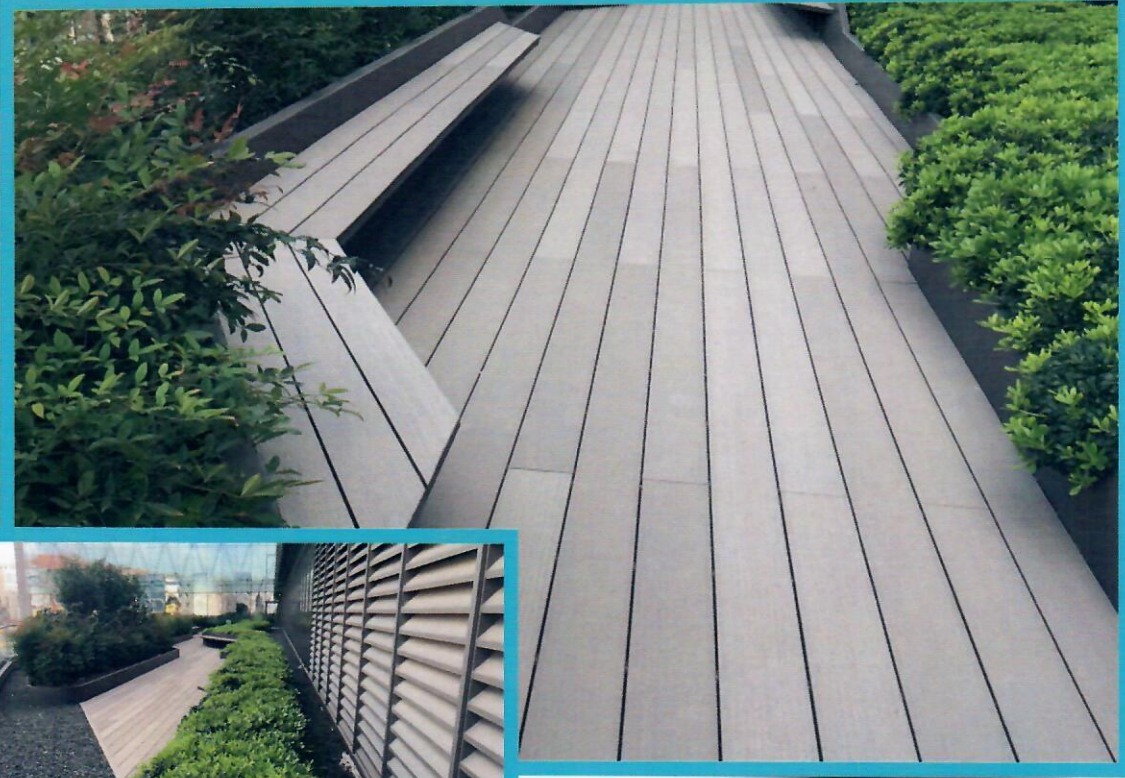

ELİT PASLANMAZ ÇELİK TASARIM
VE PROJE TİC. LTD. ŞTİ.

GARANTİ BANKASI

Pendik - Kent mobilyaları

elitprojetasarim@yahoo.com