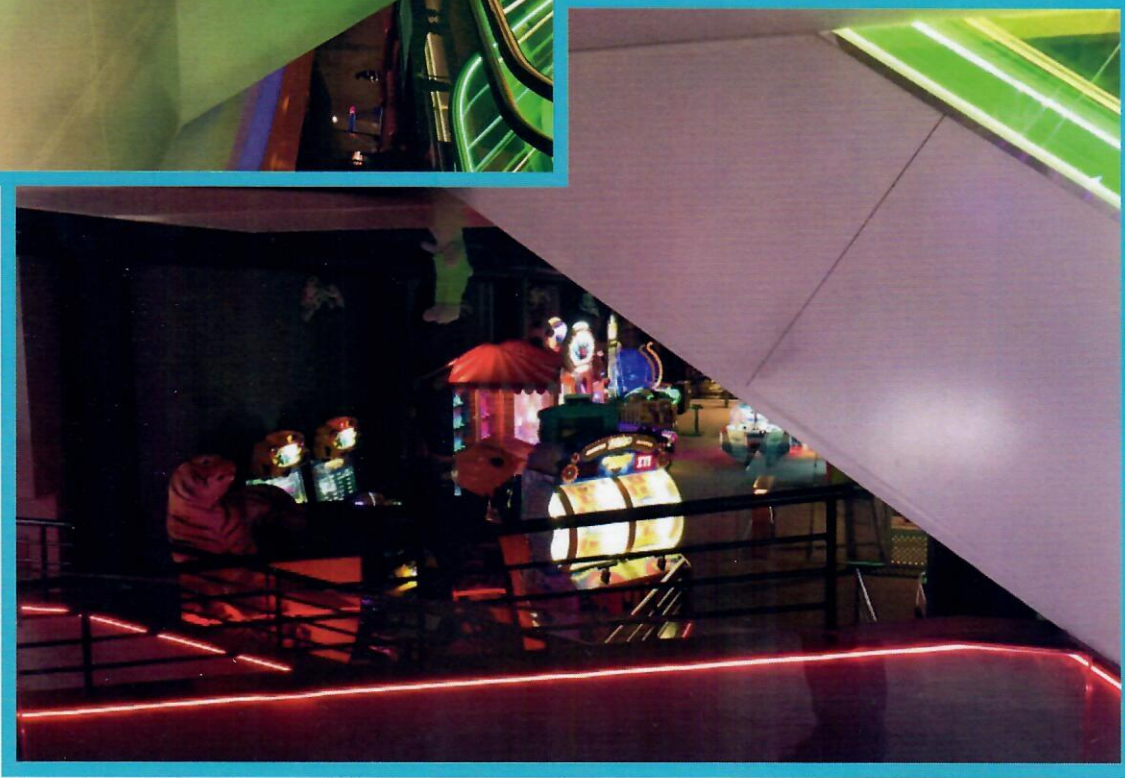

18

SİFAŞ - TAKSİM

Yürüyen merdiven kaplama ve galeri korkulukları

elitprojetasarim@yahoo.com

ELİT PASLANMAZ ÇELİK TASARIM
VE PROJE TİC. LTD. ŞTİ.

SİFAŞ - TAKSİM

Yürüyen merdiven kaplama ve galeri korkulukları