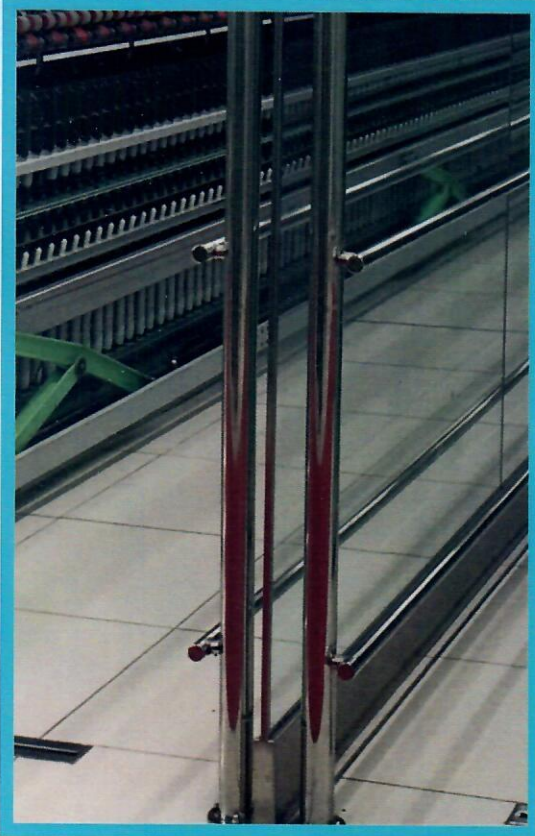

ELİT PASLANMAZ ÇELİK TASARIM
VE PROJE TİC. LTD. ŞTİ.

GARANTİ İPLİK

Paslanmaz ve cam kaplama işleri

elitprojetasarim@yahoo.com