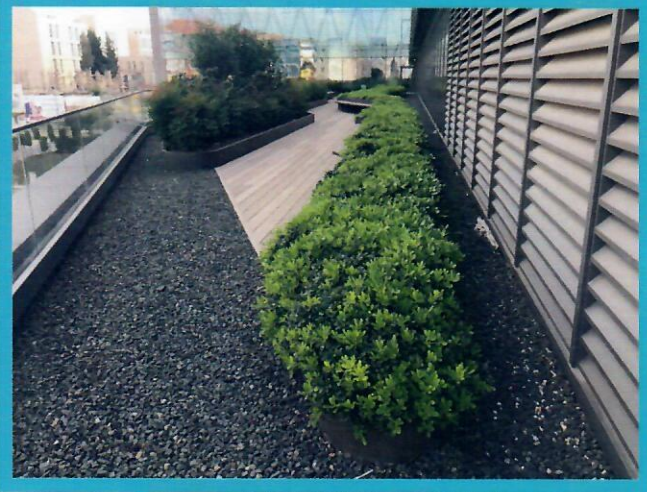

ELİT PASLANMAZ ÇELİK TASARIM
VE PROJE TİC. LTD. ŞTİ.

GARANTİ BANKASI

Pendik - Kent mobilyaları

elitprojetasarim@yahoo.com